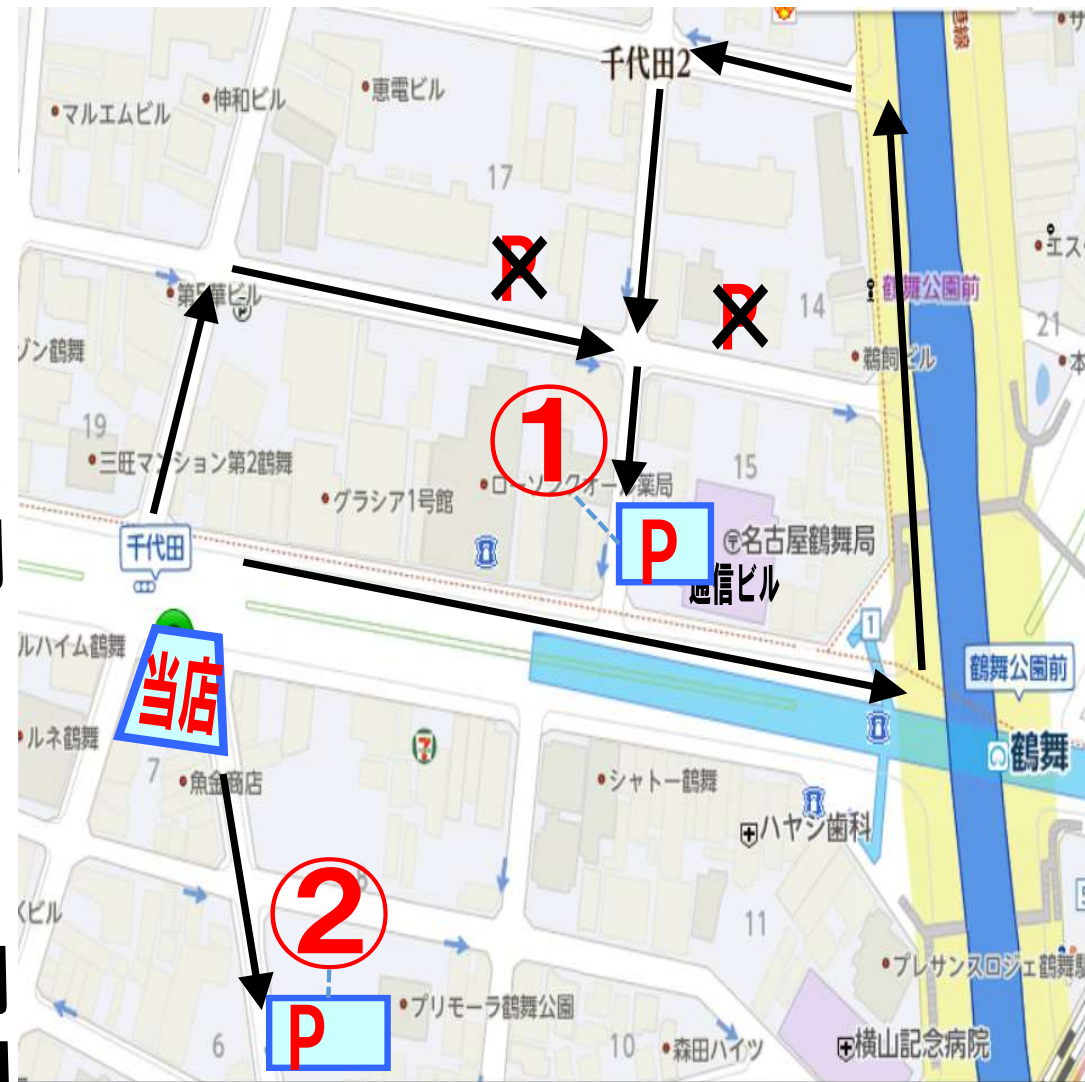

駐車場のご案内

駐車後に清算機から「駐車証明書」を
発行してお持ち下さい!!
駐車券と引換えさせていただきます。

2,000円以上のご飲食で200円分
5,000円以上のご飲食で400円分
の駐車券を発行させていただきます!
(1組様につき1台分までです。)

①

ティーファス (T FaS) ・ ~20時 40分 200円
千代田二丁目駐車場 ・ 20時~ 40分 100円
当店から北に信号を渡って東に150m
※一方通行にご注意ください!

②

三井のリパーク ・ ~22時 30分 200円
千代田三丁目第2 ・ 22時~ 60分 100円
当店の東側道路を南に80m

※大変申し訳ございませんが、他のコインパーキングの駐車券はございません。
満車の際は御容赦下さいますようお願い申し上げます。